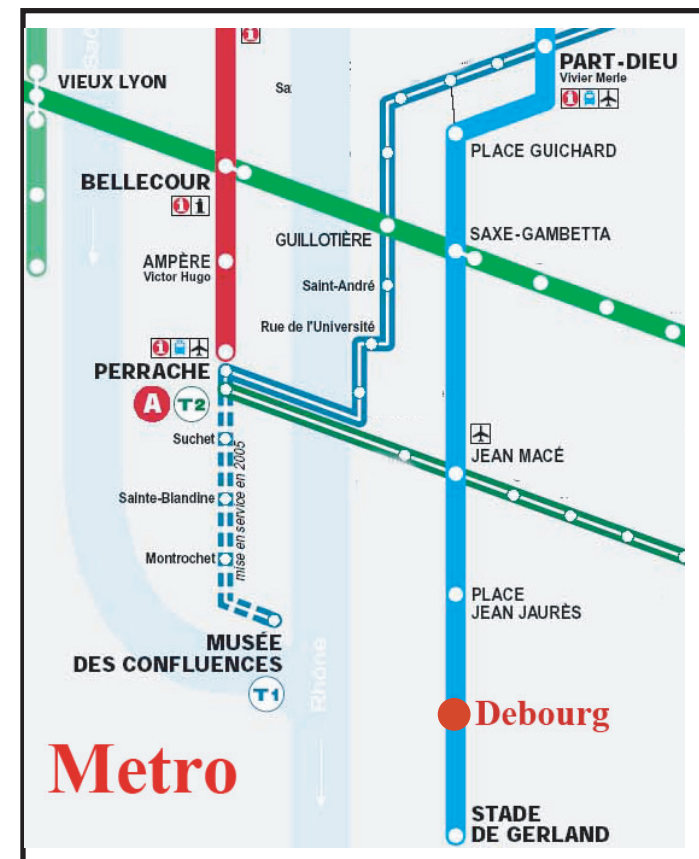

# Gare Part-Dieu → Institut français de l'éducation

(45°44'05"N 4°50'07"E)

- 1) Prendre le métro direction "Stade de Gerland", descendre à **Debourg**
- 2) 300 mètres jusqu'à l'**Ifé** ★ ou 150 mètres jusqu'à l'**ENS** □