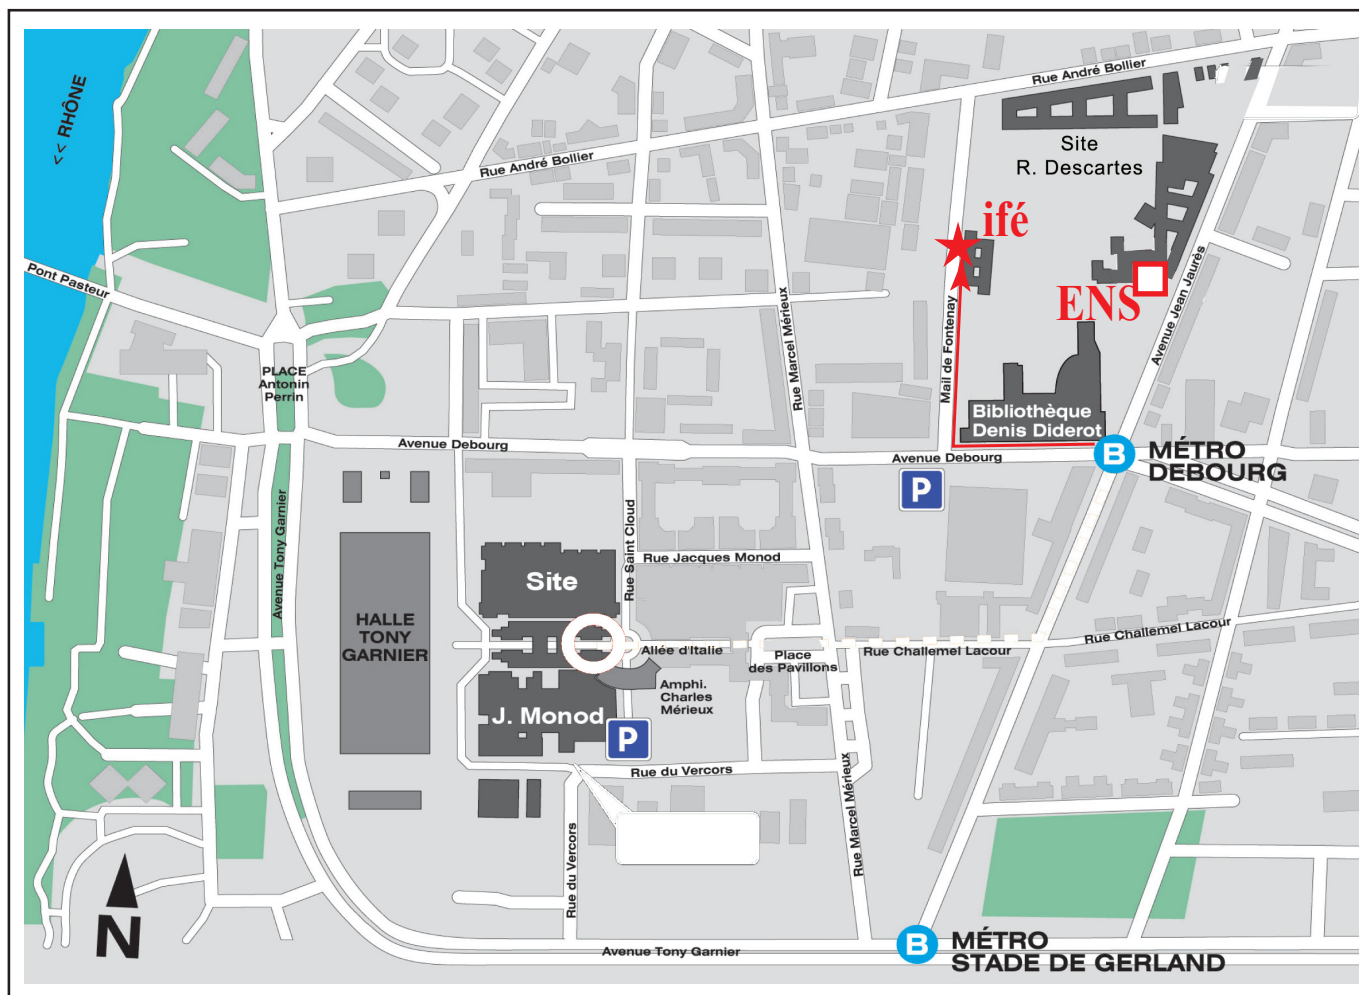

# Gare Part-Dieu → Institut français de l'éducation

(45°44'05"N 4°50'07"E)

- 1) Prendre le métro direction "Stade de Gerland", descendre à **Debourg**
- 2) 300 mètres jusqu'à l'**Ifé** ★ ou 150 mètres jusqu'à l'**ENS** □